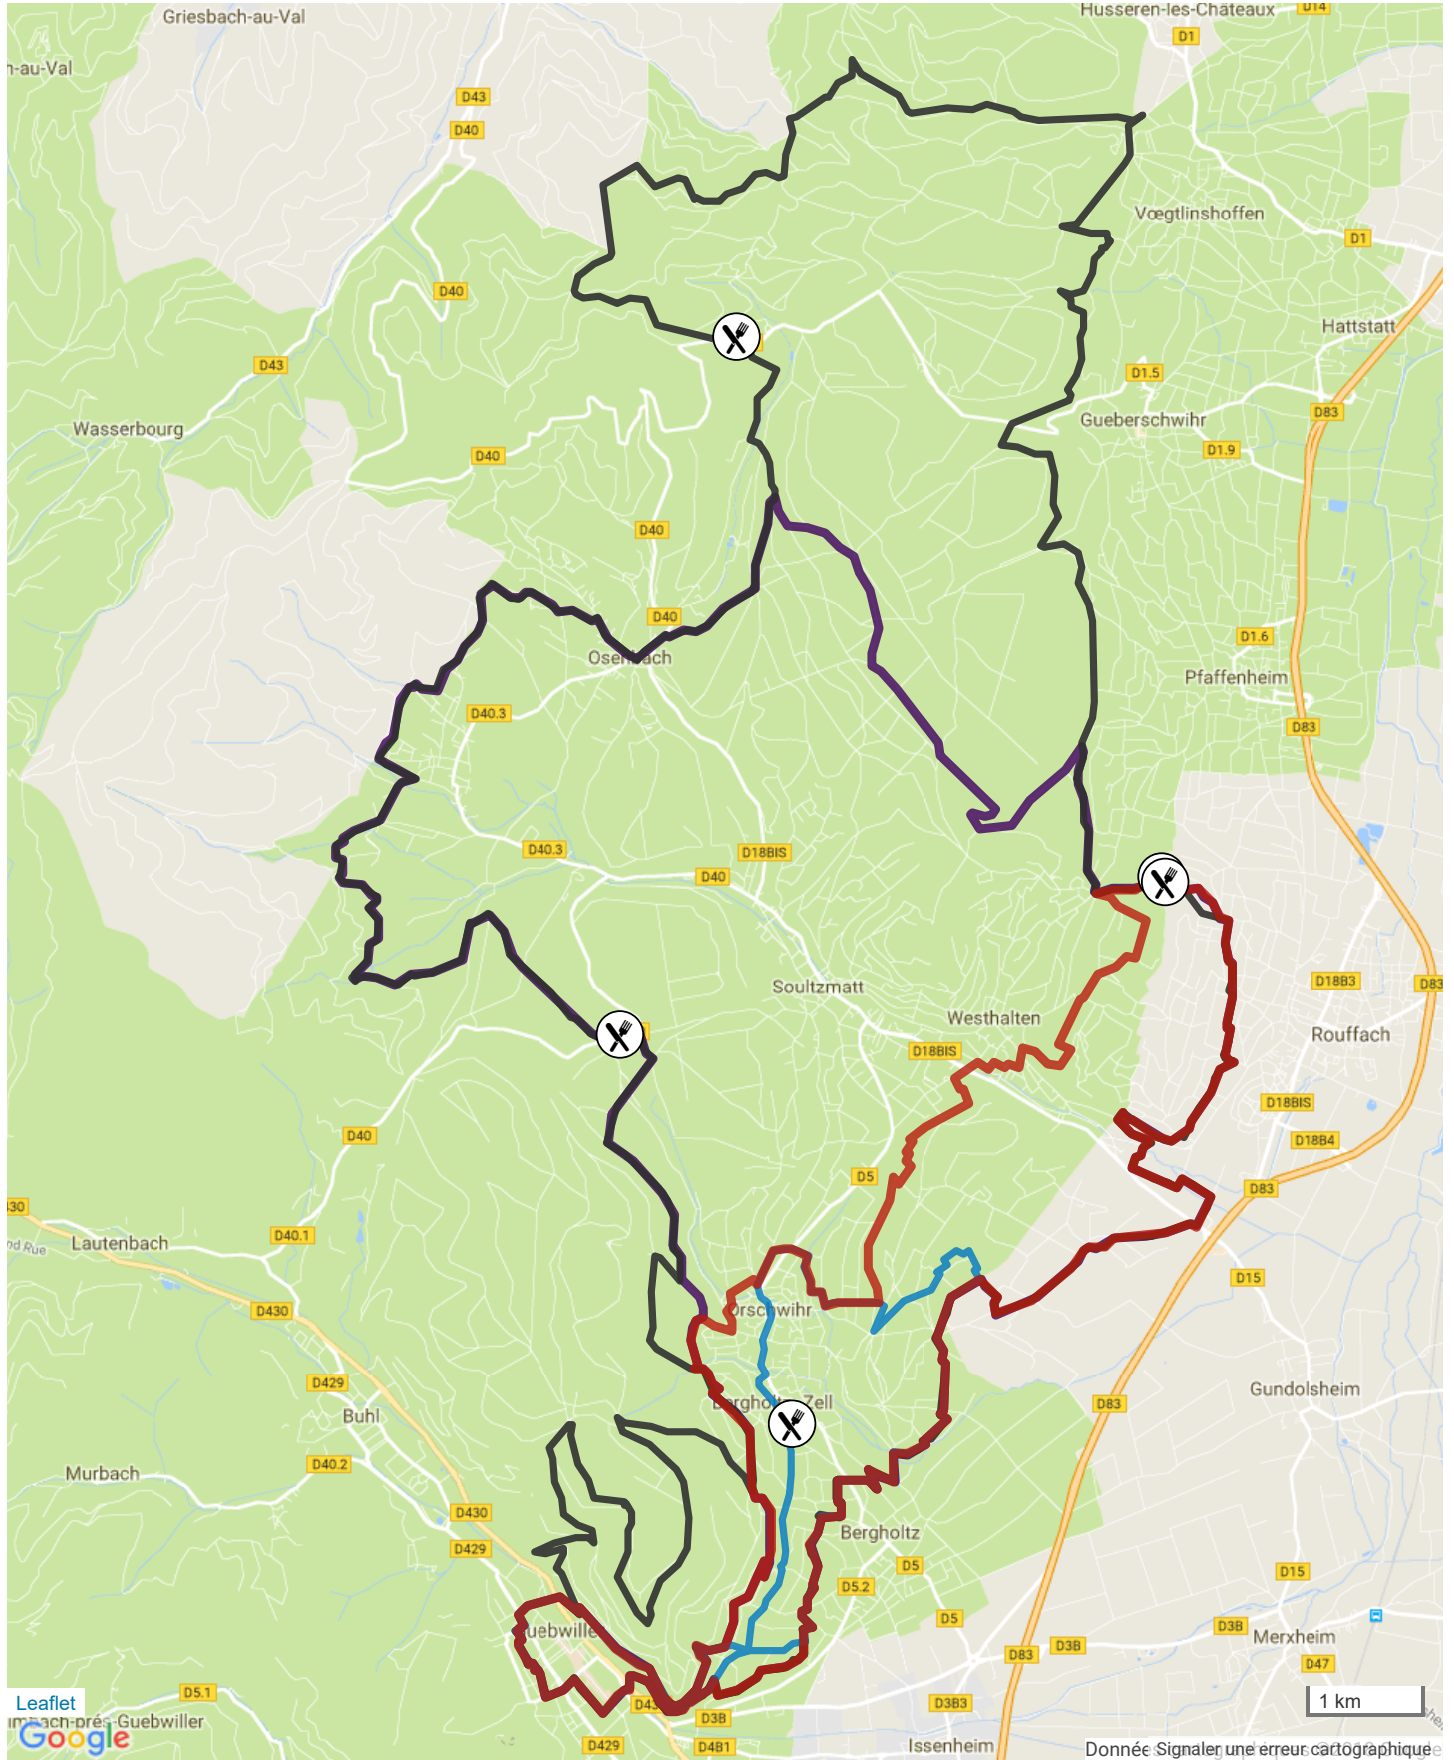

8354501 | Cyclisme - VTT | Florival 2018 30km vtt v1
Guebwiller -> Guebwiller
132.181 km \uparrow 539 m \downarrow 540 m \blacktriangle 208 m \blacktriangle 373 m

Le droit de reproduction est strictement réservé à un usage personnel et privé. Lors de la pratique de votre activité, veillez à respecter les propriétés et chemins privés et vous assurez de la praticabilité du parcours.

© 2018 Openrunner